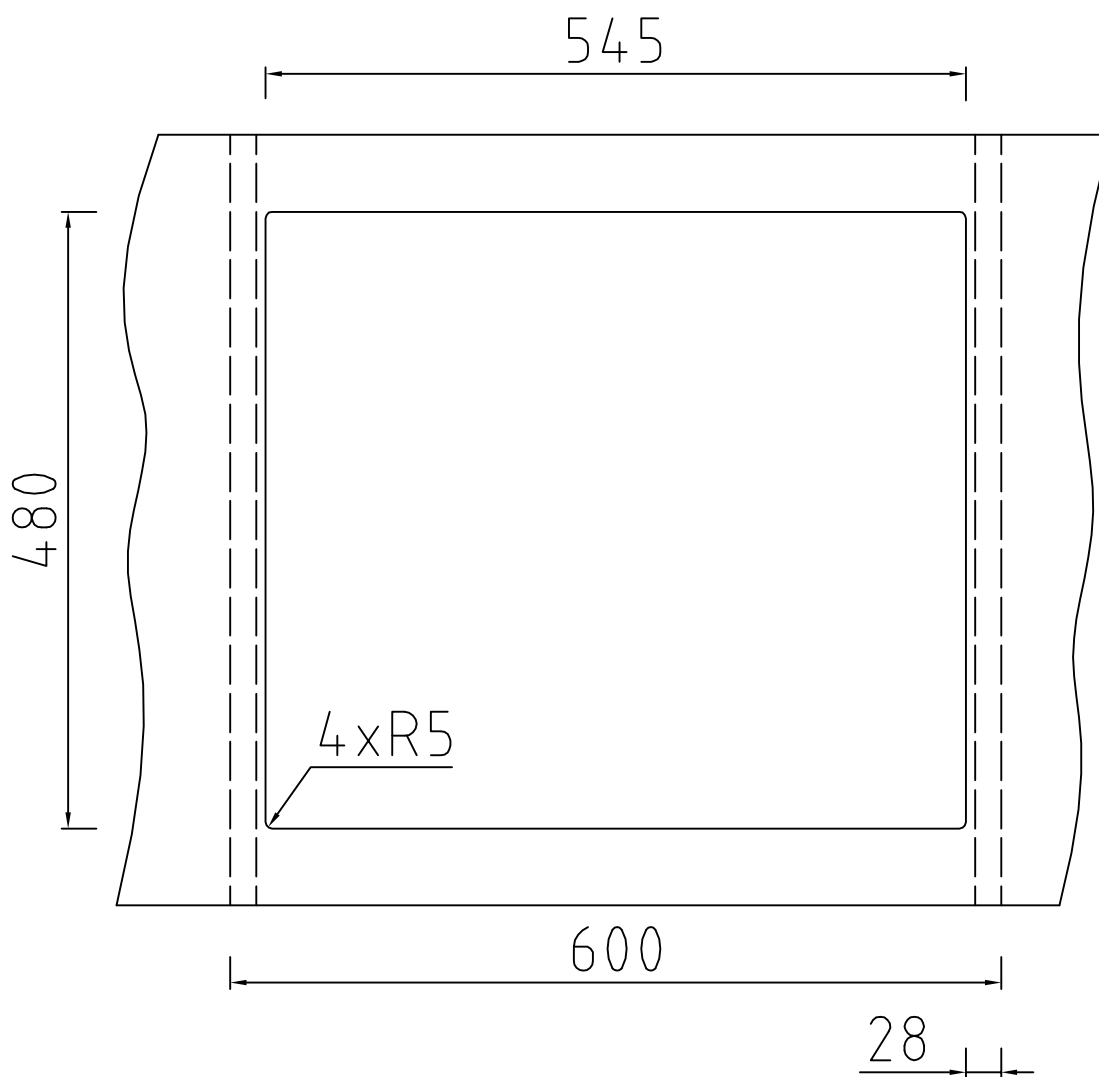

Kara 57 køkkenvask

Udskæringsmål

Varenr.: 11062S

VVS-nr.: 682492116

Min. skabsbredde:

600 mm

UDSKÆRINGSMÅL
AUSSPARUNG
CUTOUT

Nedfældning
Einbau
Normal installation

LAVABO®

Vi anbefaler, på grund af materialemæssige tolerancer på +/- 1,5 %, at foretage udskæringen baseret på den leverede vask.